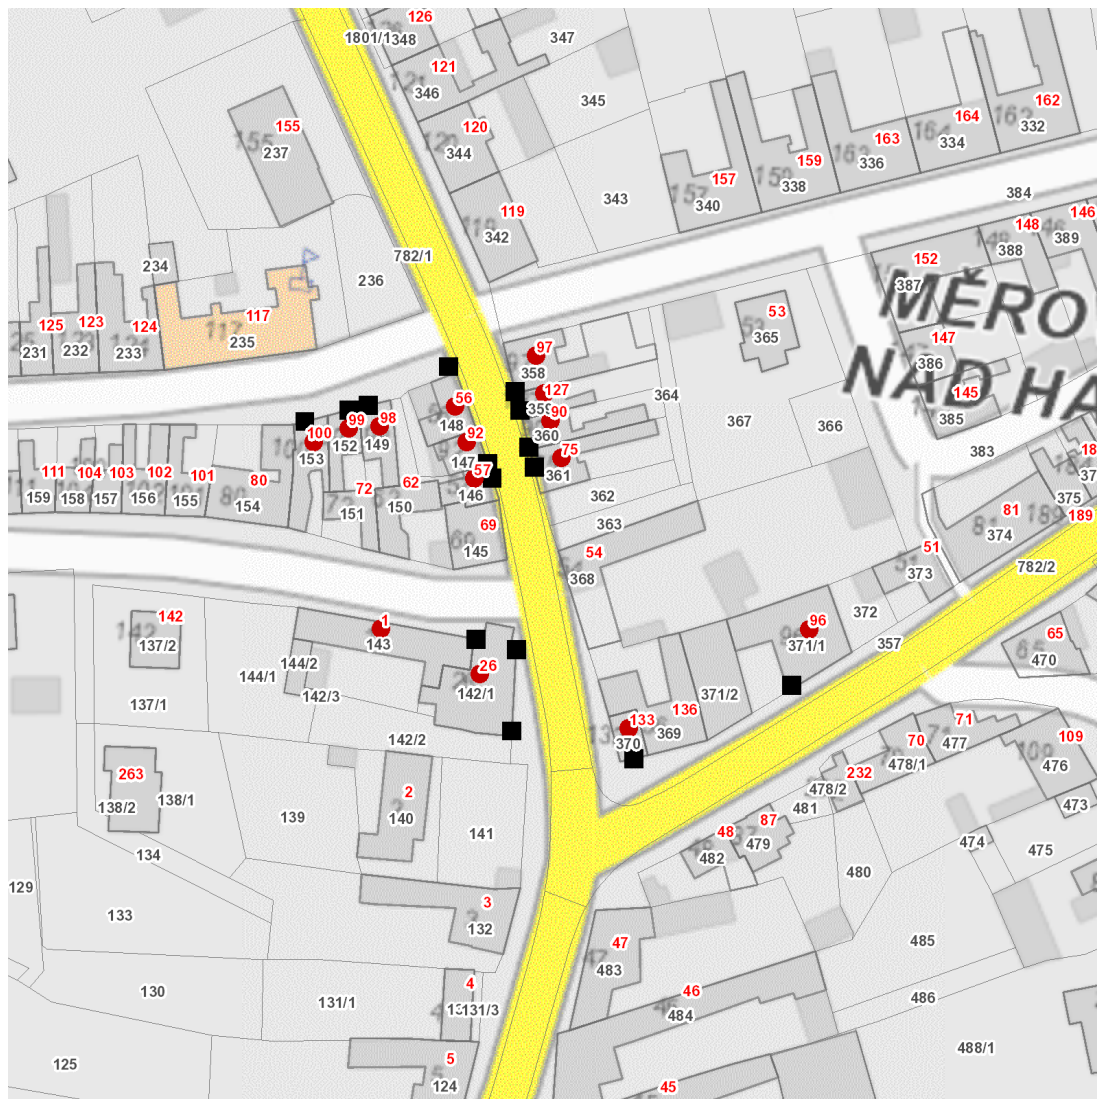

dne **27. 3. 2025** od **7:30** do **14:00** hodin

Plánovaná odstávka zahrnuje tyto lokality:**Měřovice nad Hanou (okres Přerov)**

č. p. 1, 26, 56, 57, 75, 90, 92, 96-100, 127, 133

UPOZORNĚNÍ

Dotčené zařízení distribuční soustavy je nutné i v době odstávky považovat za zařízení pod napětím, a proto vás žádáme o dodržení všech zásad bezpečnosti a provedení opatření potřebných k zamezení případných škod na zdraví a majetku. | Provozovatelé výroben elektřiny jsou povinni zajistit přerušení dodávky elektřiny z výroby do vypnutého úseku distribuční soustavy.

dne 27. 3. 2025 od 7:30 do 14:00 hodin

Orientační mapový podklad odstávkou dotčených lokalit

VYSVĚTLIVKY

- – adresy dotčené odstávkou elektřiny
- – místa připojení k elektrické síti dotčená odstávkou

INFORMACE ZASLÁNA